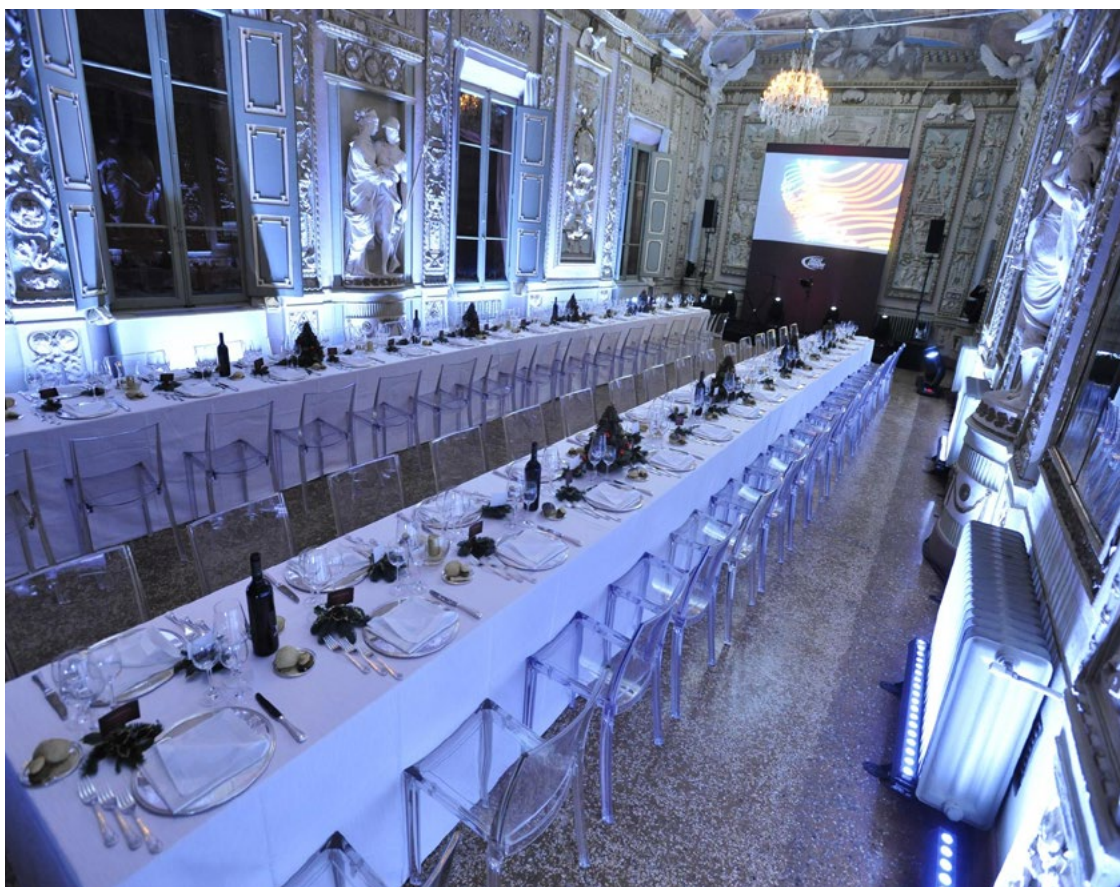

Palazzo Gnudi

Panoramica

Palazzo Gnudi, una location d'eccezione, raffinata ed elegante, dove il fascino della storia si unisce alla modernità delle strutture e l'arte convive da sempre con il progresso.

Raggiungibile con i mezzi pubblici

 Sì

Sito Web

<https://www.palazzognudi.com/>

Caratteristiche

Nome Sala	Area Mq	 Platea	 F. Cavallo	 Banchi	 Tavunico	 Tavtondi	 Cocktail	Altezza Mt	Luce
Sala degli Specchi	130	170	90	-	-	130	140	6,76	Sì
Sala 1	50	50	-	-	-	-	-	5,27	Sì
Sala 2	39	40	-	-	-	-	-	5,27	Sì
Sala 3	50	50	-	-	-	-	-	5,15	Sì
Sala 4	40	Guardaroba							
Sala 5	35	Accoglienza ospiti							
Sala 6	30	30	-	-	-	-	-		Sì
Sala 7	25	Servizio Bar							
Sala 8	30	-	-	-	-	-	-	4,59	Sì
Chiostro DX e SX	99	80							