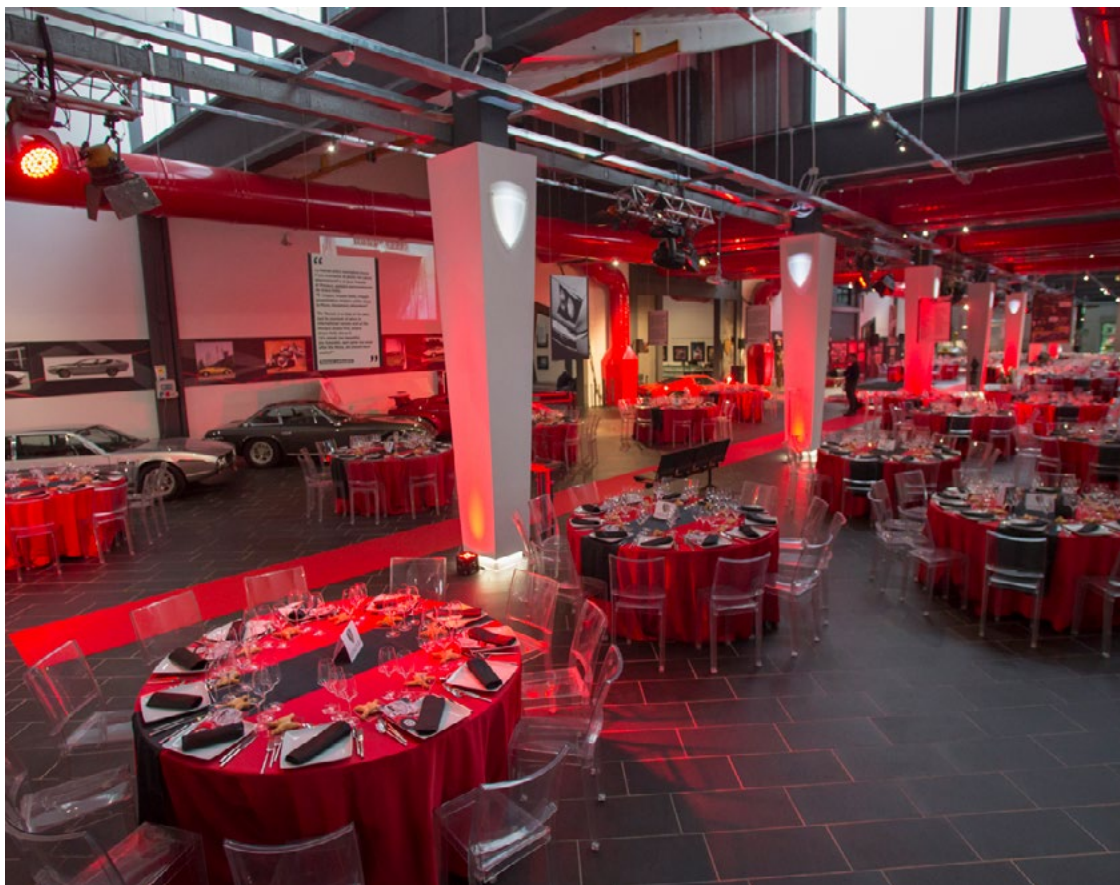

## Caratteristiche

Nome Sala	Area Mq	Platea	F. Cavallo	Banchi	Tavunico	Tavtondi	Cocktail	Altezza Mt	Luce
Miura	241	150	90	150	120	150	200	3	SI
Countach	136	90	60	80	60	100	90	3	SI
Historical Icons	161/620	150/450	200	400	200	200	250	5	SI
350 GTV	150	50	50	30	50	50	100	5	SI
Memoriale	317	150	90	150	150	200	250	5	SI
Sala dell'Elicottero	1892	800	300	400	300	800	800	5	SI
Sala Vetri	80	50	30	50	30	50	50	3	SI