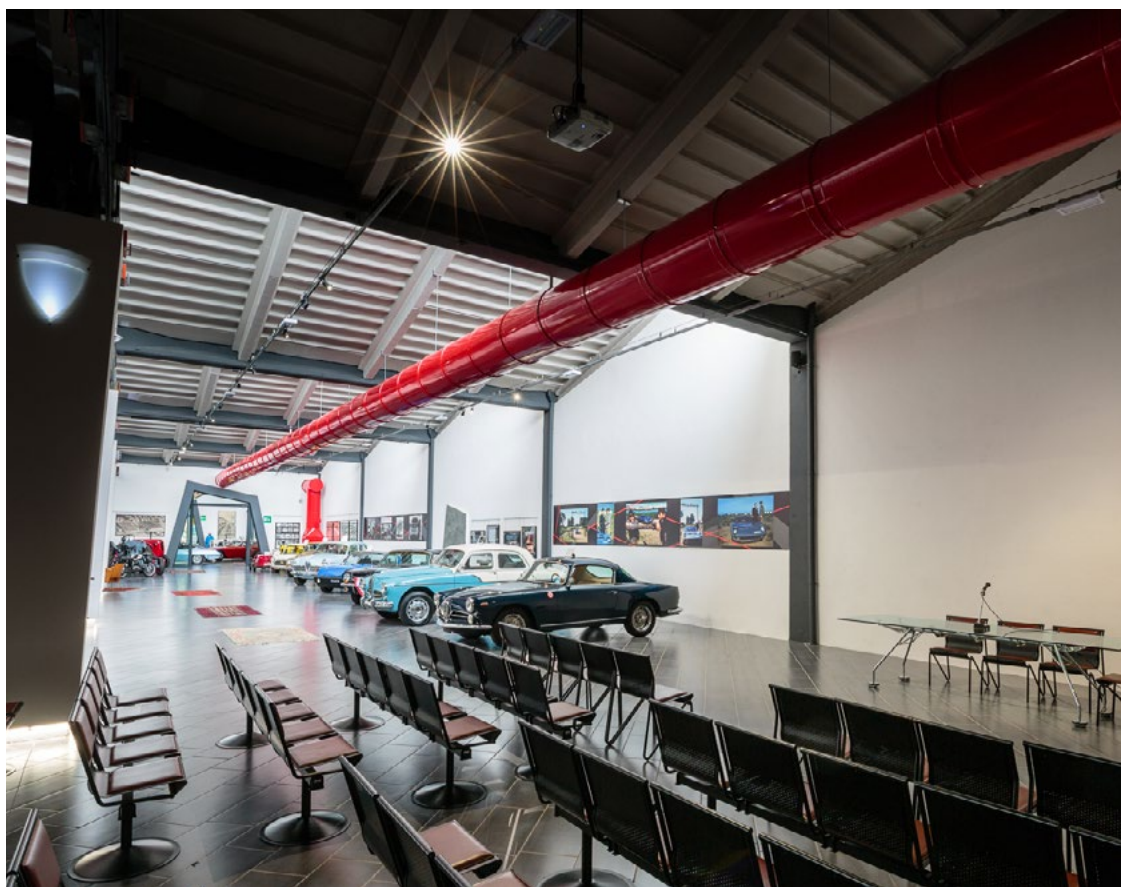

Caratteristiche

Nome Sala	Area Mq	Platea	F. Cavallo	Banchi	Tavunico	Tavtondi	Cocktail	Altezza Mt	Luce
Miura	241	150	90	150	120	150	200	3	SI
Countach	136	90	60	80	60	100	90	3	SI
Historical Icons	161/620	150/450	200	400	200	200	250	5	SI
350 GTV	150	50	50	30	50	50	100	5	SI
Memoriale	317	150	90	150	150	200	250	5	SI
Sala dell'Elicottero	1892	800	300	400	300	800	800	5	SI
Sala Vetri	80	50	30	50	30	50	50	3	SI