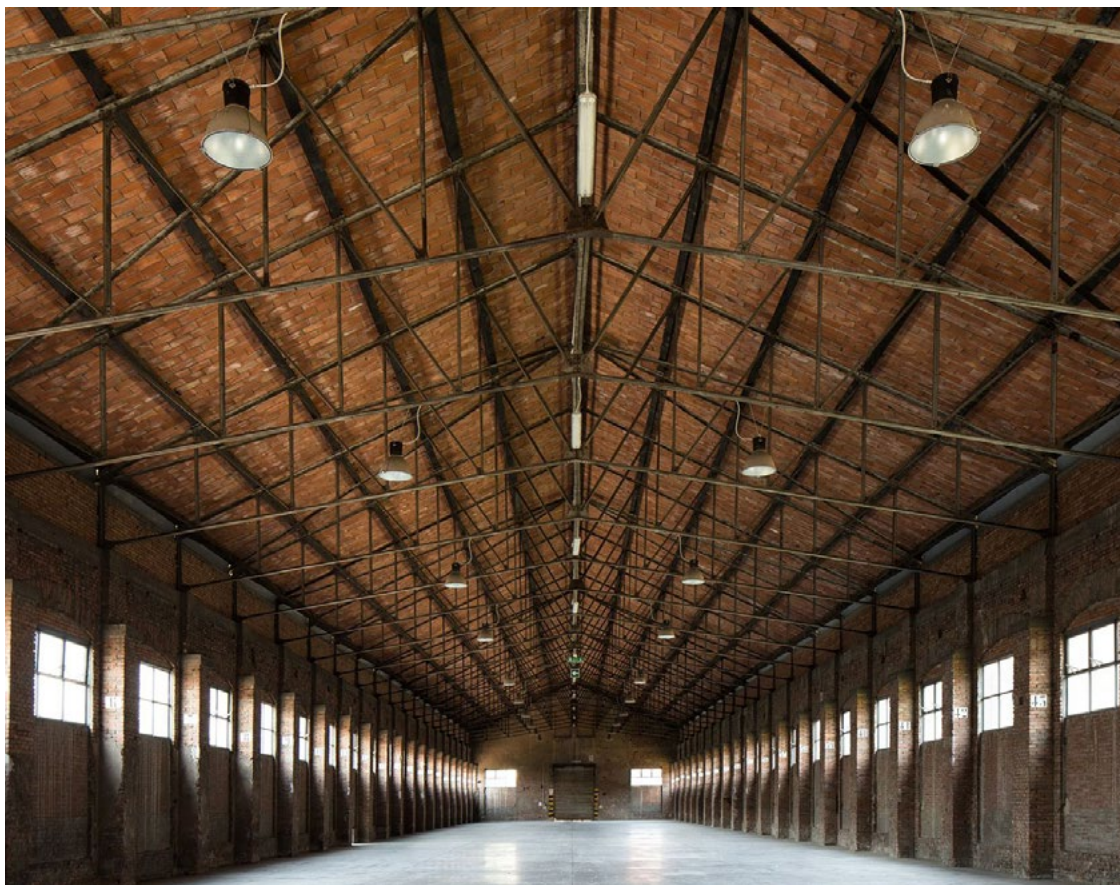

Caratteristiche

Nome Sala	Area Mq	Platea	F. Cavallo	Banchi	Tavunico	Tavtondi	Cocktail	Altezza Mt	Luce
Spazio Bianco	1600	450	*	350	*	400	*	12	Sì
Binario Centrale	1600	650	*	*	*	*	*	12	Sì
Baia- Spazio esterno scoperto	1200	300	*	*	*	*	*	5	Sì
Blocco 19 "Sala Corsi"	55	30	20	15	15	*	*	4	Sì

* da verificare